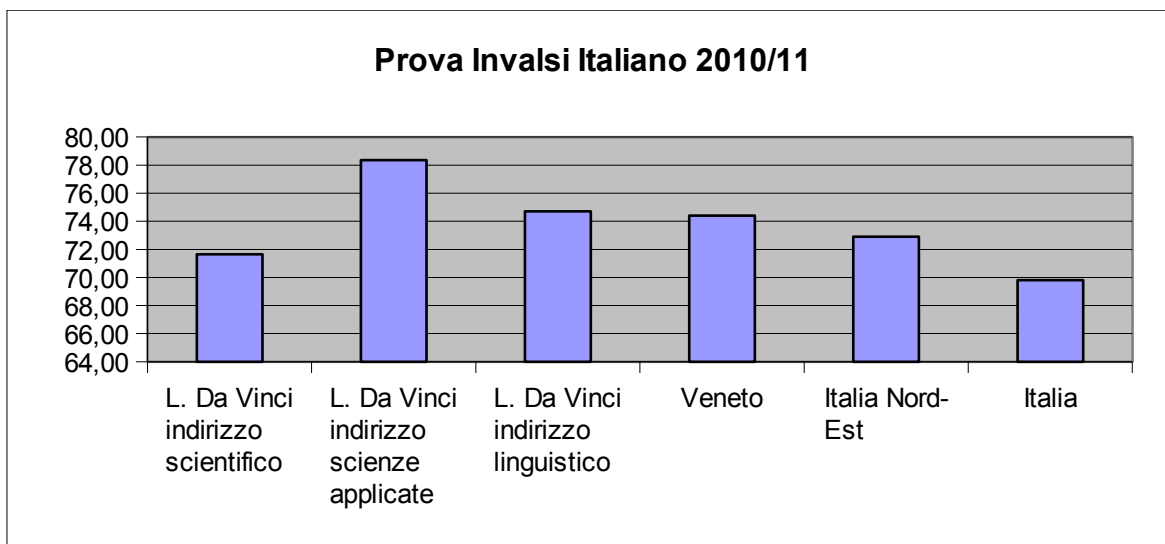

Prova Invalsi di Italiano a.s. 2010/11

L. Da Vinci indirizzo scientifico	71,65
L. Da Vinci indirizzo scienze applicate	78,35
L. Da Vinci indirizzo linguistico	74,70
Veneto	74,40
Italia Nord-Est	72,90
Italia	69,80

Prova Invalsi di Matematica a.s. 2010/11

L. Da Vinci indirizzo scientifico	50,85
L. Da Vinci indirizzo scienze applicate	74,25
L. Da Vinci indirizzo linguistico	50,95
Veneto	53,00
Italia Nord-Est	52,30
Italia	47,80