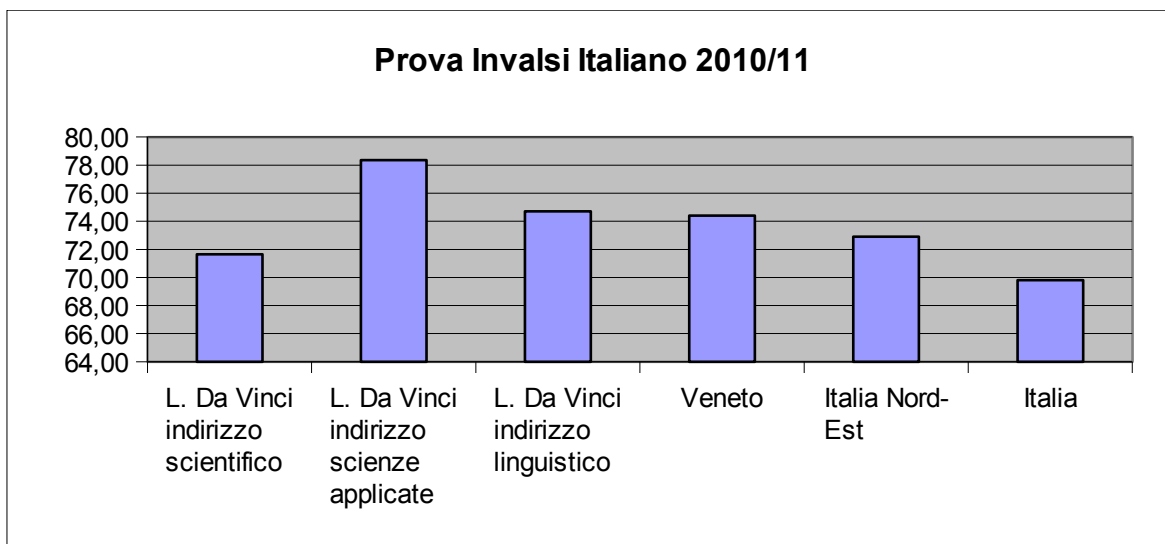

### Prova Invalsi di Italiano a.s. 2010/11

L. Da Vinci indirizzo scientifico	71,65
L. Da Vinci indirizzo scienze applicate	78,35
L. Da Vinci indirizzo linguistico	74,70
Veneto	74,40
Italia Nord-Est	72,90
Italia	69,80

### Prova Invalsi di Matematica a.s. 2010/11

L. Da Vinci indirizzo scientifico	50,85
L. Da Vinci indirizzo scienze applicate	74,25
L. Da Vinci indirizzo linguistico	50,95
Veneto	53,00
Italia Nord-Est	52,30
Italia	47,80